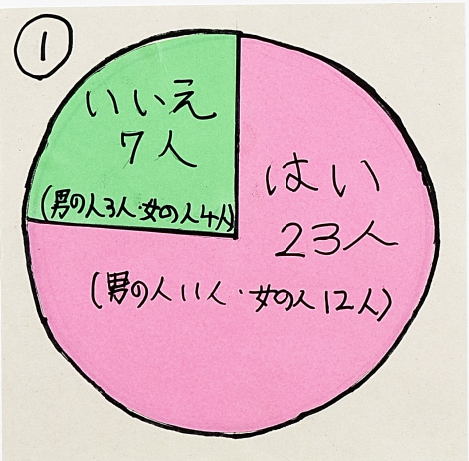

ゆうき公えんの どうぶつたち

きっかけ

わたしは どうぶつがすきで ゆうき公えんの
どうぶつえんによく行きます。みんながすきな
どうぶつがなにか知りたかったのでしらべてみました。

しらべ方

山なし学いん小学校 2年生、先生、家ぞくに
令和5年7月24日〜8月24日インタビューしました。
(男の人14人、女の人16人、ごうけい30人)

けっか

① どの人に聞く

① ゆうき公えんの
どうぶつえんに行った
ことはありますか？

② ゆうき公えんの
どうぶつえんですきな
どうぶつはなにですか？

③ ゆうき公えんの
どうぶつえんにはいない
どうぶつですきなのは
なにですか？

②

	男の人	女の人
ぞう	4	3
レオパード	3	2
かめ	1	2
さる	1	2
モルモット	1	1
ワラビー	1	1
		うさぎ 1
		ポニー 1
		ライオン 1

③ 男の人 女の人

	男の人	女の人
キリン	4	3
ヤマネ	2	1
オオタカ	1	1
カピバラ	1	1
カワウソ	1	1
カンガルー	1	1
ハシロコウ	1	1
		ハシロコウ 1
		パンダ 1
		ラッコ 1

まとめ

しらべてみたら どうぶつえんへ 行っている人が
多いことと、いろいろな どうぶつが出てきてびっくり
しました。今は こうじ中なので 行けません が、リニューアル
オープンしたら 早く どうぶつに 会いに行きたいです。